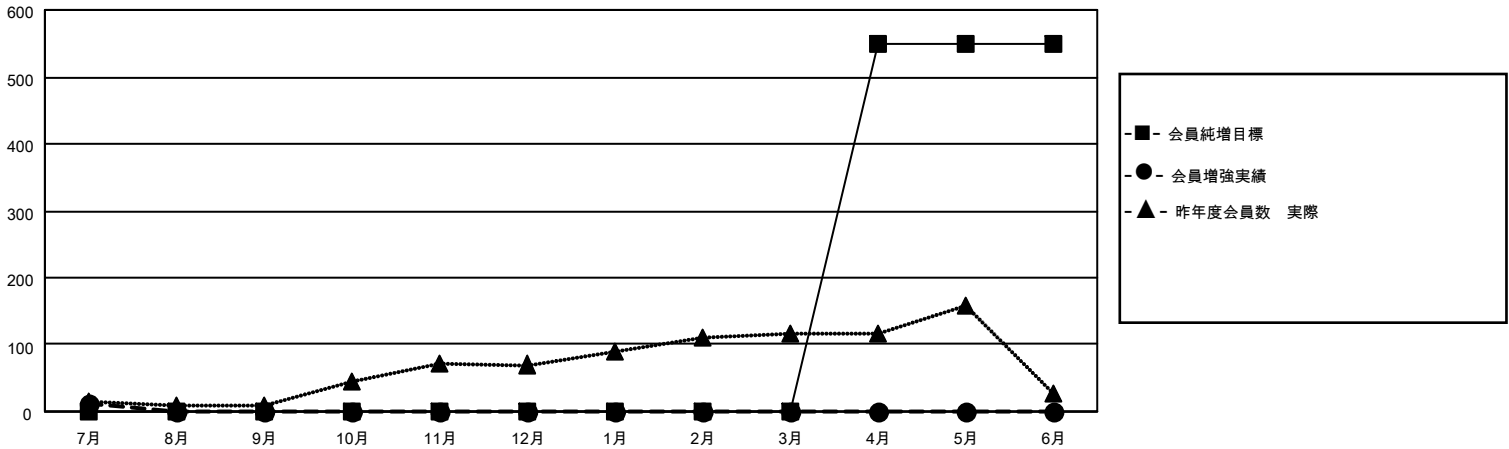

MONTHLY MEMBERSHIP PROGRESS REPORT

地域 JAPAN

District 330 A

Results as of: 7/31/2022

クラブ			
結果 : 2022-2023			
四半期	新クラブ目標	新クラブ	解散クラブ
7月/8月/9月	0	0	0
10月/11月/12月	0	0	0
1月/2月/3月	2	0	0
4月/5月/6月	3	0	0

名			
結果 : 2022-2023			
四半期	会員純増目標	会員増強実績	退会者 (転籍を含む) 実際
7月/8月/9月	0	85	65
10月/11月/12月	0	0	0
1月/2月/3月	0	0	0
4月/5月/6月	550	0	0

新クラブ目標及び実績累計

会員目標及び実績累計

解散クラブ: 0	47 CLUBS OF 191 一名以上の新会 員を登録	男女別	
退会者		男性	4,043 (71.80%)
物故会員 6	会員累計データを見るには、ここをクリック	女性	1,588 (28.20%)
クラブ解散 0		NON BINARY	0 (0.00%)
その他 59		PREFER NOT TO ANSWER	0 (0.00%)
合計 65		世帯主/家族会員合計	2,166
		国際会費半額の家族会員	1,354