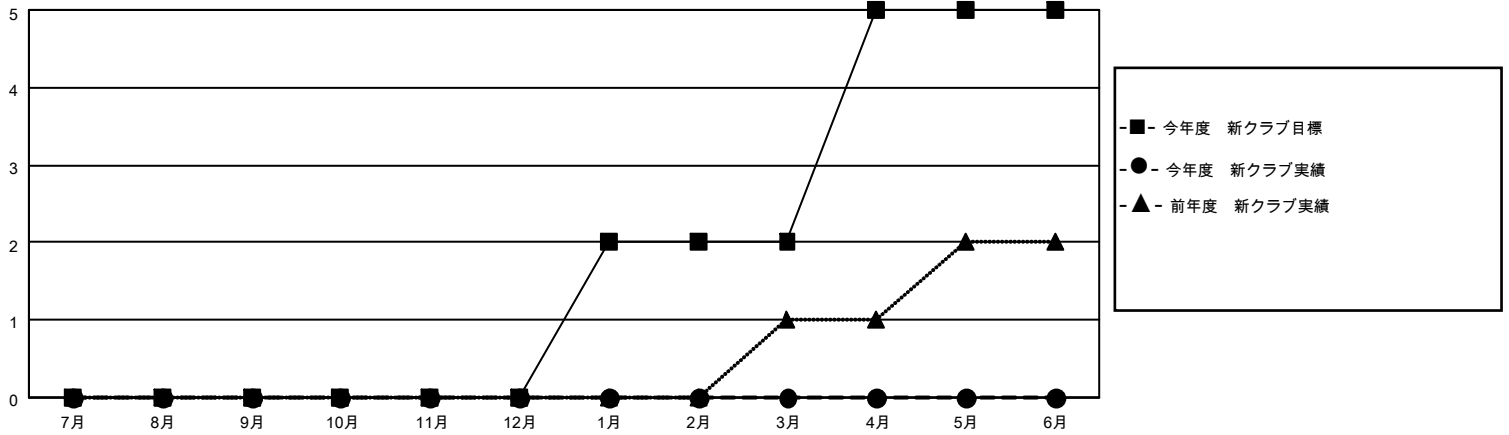

MONTHLY MEMBERSHIP PROGRESS REPORT

地域 JAPAN

District 330 A

Results as of: 7/31/2022

クラブ			
結果 : 2022-2023			
四半期	新クラブ目標	新クラブ	解散クラブ
7月/8月/9月	0	0	0
10月/11月/12月	0	0	0
1月/2月/3月	2	0	0
4月/5月/6月	3	0	0

名			
結果 : 2022-2023			
四半期	会員純増目標	会員増強実績	退会者 (転籍を含む) 実際
7月/8月/9月	0	85	65
10月/11月/12月	0	0	0
1月/2月/3月	0	0	0
4月/5月/6月	550	0	0

新クラブ目標及び実績累計